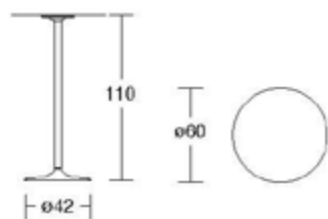

FLUT BT

m³ 0,19 cart. 3
kg 23,00

ISI

m³ 0,29x2 cart. 1
kg 5,50 stackable ø 16 mm

ISI 4

m³ 0,29x2 cart. 1
kg 5,50 stackable ø 16 mm

GAIA 1

m³ 0,10 cart. 3
kg 21,30

GAIA 4

m³ 0,10 cart. 3
kg 21,30

GAIA 2

m³ 0,10 cart. 3
kg 22,30

GAIA 5

m³ 0,10 cart. 3
kg 22,30

ITACA

m³ 0,29 cart. 1
kg 6,50 ø mm 14

IRIS XL

m³ 0,52x2 cart. 1
kg 7,00

LOLA

m³ 0,29x2 cart. 1
kg 4,8 stackable ø 16 mm