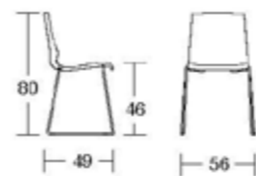

FLUT BT

m³ 0,19 cart. 3
kg 23,00

ISI

m³ 0,29x2 cart. 1
kg 5,50 stackable ø 16 mm

ISI 4

m³ 0,29x2 cart. 1
kg 5,50 stackable ø 16 mm

GAIA 1

m³ 0,10 cart. 3
kg 21,30

GAIA 4

m³ 0,10 cart. 3
kg 21,30

GAIA 2

m³ 0,10 cart. 3
kg 22,30

GAIA 5

m³ 0,10 cart. 3
kg 22,30

ITACA

m³ 0,29 cart. 1
kg 6,50 ø mm 14

IRIS XL

m³ 0,52x2 cart. 1
kg 7,00

LOLA

m³ 0,29x2 cart. 1
kg 4,8 stackable ø 16 mm