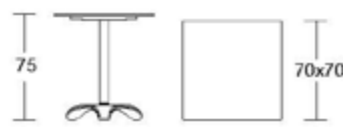

FLUT BT

m³ 0,19 cart. 3
kg 23,00

ISI

m³ 0,29x2 cart. 1
kg 5,50 stackable ø 16 mm

ISI 4

m³ 0,29x2 cart. 1
kg 5,50 stackable ø 16 mm

GAIA 1

m³ 0,10 cart. 3
kg 21,30

GAIA 4

m³ 0,10 cart. 3
kg 21,30

GAIA 2

m³ 0,10 cart. 3
kg 22,30

GAIA 5

m³ 0,10 cart. 3
kg 22,30

ITACA

m³ 0,29 cart. 1
kg 6,50 ø mm 14

HELY 1

m³ 0,12 cart. 3
kg 26,30

HELY 2

m³ 0,12 cart. 3
kg 26,30

JET

m³ 0,30 cart. 1
kg 11,00

IRIS

m³ 0,35x2 cart. 1
kg 5,50

IRIS XL

m³ 0,52x2 cart. 1
kg 7,00

LOLA

m³ 0,29x2 cart. 1
kg 4,8 stackable ø 16 mm