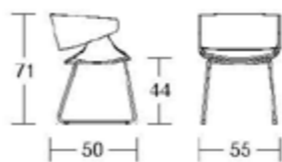

FLUT BT

m³ 0,19 cart. 3
kg 23,00

ISI

m³ 0,29x2 cart. 1
kg 5,50 stackable ø 16 mm

ISI 4

m³ 0,29x2 cart. 1
kg 5,50 stackable ø 16 mm

GAIA 1

m³ 0,10 cart. 3
kg 21,30

GAIA 4

m³ 0,10 cart. 3
kg 21,30

GAIA 2

m³ 0,10 cart. 3
kg 22,30

GAIA 5

m³ 0,10 cart. 3
kg 22,30

ITACA

m³ 0,29 cart. 1
kg 6,50 ø mm 14

HELY 1

m³ 0,12 cart. 3
kg 26,30

HELY 2

m³ 0,12 cart. 3
kg 26,30

JET

m³ 0,30 cart. 1
kg 11,00

IRIS

m³ 0,35x2 cart. 1
kg 5,50

IRIS XL

m³ 0,52x2 cart. 1
kg 7,00

LOLA

m³ 0,29x2 cart. 1
kg 4,8 stackable ø 16 mm