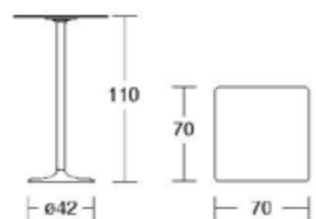

FLUT BT

m³ 0,19 cart. 3
kg 23,00

ISI

m³ 0,29x2 cart. 1
kg 5,50 stackable ø 16 mm

ISI 4

m³ 0,29x2 cart. 1
kg 5,50 stackable ø 16 mm

GAIA 1

m³ 0,10 cart. 3
kg 21,30

GAIA 4

m³ 0,10 cart. 3
kg 21,30

GAIA 2

m³ 0,10 cart. 3
kg 22,30

GAIA 5

m³ 0,10 cart. 3
kg 22,30

ITACA

m³ 0,29 cart. 1
kg 6,50 ø mm 14

IRIS XL

m³ 0,52x2 cart. 1
kg 7,00

LOLA

m³ 0,29x2 cart. 1
kg 4,8 stackable ø 16 mm