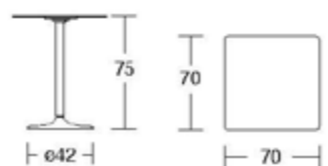

FLUT BT

m³ 0,19 cart. 3
kg 23,00

ISI

m³ 0,29x2 cart. 1
kg 5,50 stackable ø 16 mm

ISI 4

m³ 0,29x2 cart. 1
kg 5,50 stackable ø 16 mm

GAIA 1

m³ 0,10 cart. 3
kg 21,30

GAIA 4

m³ 0,10 cart. 3
kg 21,30

GAIA 2

m³ 0,10 cart. 3
kg 22,30

GAIA 5

m³ 0,10 cart. 3
kg 22,30

ITACA

m³ 0,29 cart. 1
kg 6,50 ø mm 14

IRIS XL

m³ 0,52x2 cart. 1
kg 7,00

LOLA

m³ 0,29x2 cart. 1
kg 4,8 stackable ø 16 mm