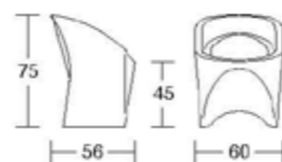

FLUT BT

m³ 0,19 cart. 3
kg 23,00

ISI

m³ 0,29x2 cart. 1
kg 5,50 stackable ø 16 mm

ISI 4

m³ 0,29x2 cart. 1
kg 5,50 stackable ø 16 mm

GAIA 1

m³ 0,10 cart. 3
kg 21,30

GAIA 4

m³ 0,10 cart. 3
kg 21,30

GAIA 2

m³ 0,10 cart. 3
kg 22,30

GAIA 5

m³ 0,10 cart. 3
kg 22,30

ITACA

m³ 0,29 cart. 1
kg 6,50 ø mm 14

HELY 1

m³ 0,12 cart. 3
kg 26,30

HELY 2

m³ 0,12 cart. 3
kg 26,30

JET

m³ 0,30 cart. 1
kg 11,00

IRIS

m³ 0,35x2 cart. 1
kg 5,50

IRIS XL

m³ 0,52x2 cart. 1
kg 7,00

LOLA

m³ 0,29x2 cart. 1
kg 4,8 stackable ø 16 mm