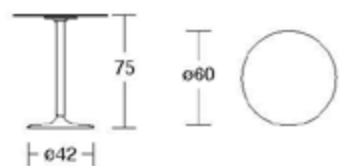

FLUT BT

m³ 0,19 cart. 3
kg 23,00

ISI

m³ 0,29x2 cart. 1
kg 5,50 stackable ø 16 mm

ISI 4

m³ 0,29x2 cart. 1
kg 5,50 stackable ø 16 mm

GAIA 1

m³ 0,10 cart. 3
kg 21,30

GAIA 4

m³ 0,10 cart. 3
kg 21,30

GAIA 2

m³ 0,10 cart. 3
kg 22,30

GAIA 5

m³ 0,10 cart. 3
kg 22,30

ITACA

m³ 0,29 cart. 1
kg 6,50 ø mm 14

IRIS XL

m³ 0,52x2 cart. 1
kg 7,00

LOLA

m³ 0,29x2 cart. 1
kg 4,8 stackable ø 16 mm